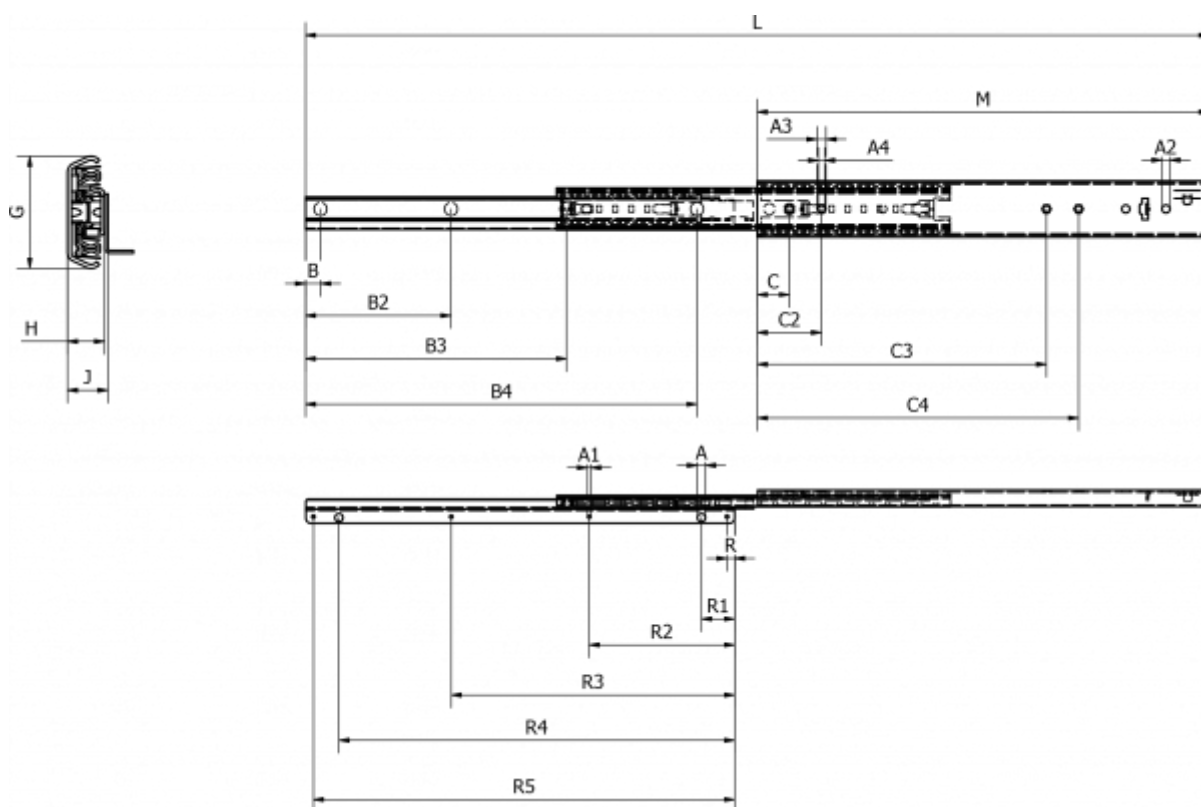

Varenummer: 11112S45

Beskrivelse: Thomas Regout skuffeskinne 11112S45 ULF HD E, 3led
indb.mål 500 mm / bæreevne 119 kg / udtræk 500 mm

Mål

A = 8.1	B4 = 435	J = 20.2	R5 = 469.5
A1 = 3.3	Bæreevne sidemonteret = 119	L = 1000	
A2 = 8	C = 32	M = 500	
A3 = 9	C2 = 64	R = 7.5	
A4 = 6.5	C3 = 320	R1 = 33	
B = 15	C4 = 352	R2 = 161.5	
B2 = 155	G = 55.8	R3 = 315.5	
B3 = 295	H = 18.5	R4 = 444	